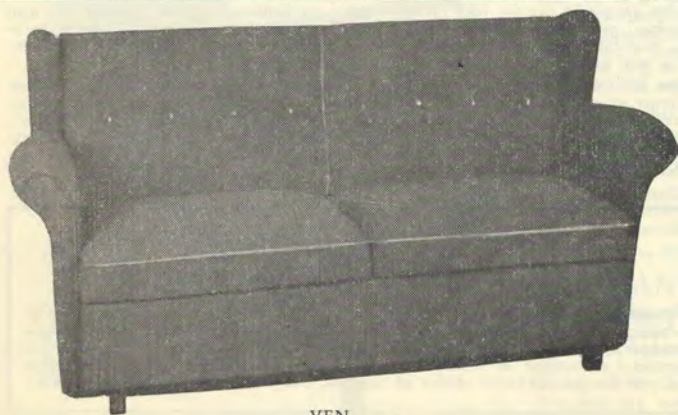

### Den betecknar en ny epok för bäddsoffor

Här presenterar vi resultatet av flera års arbete på att konstruera en ändamålsenlig bäddsoffa. Den hypermoderna exteriören, den goda sittställningen och inte minst de härliga resärbäddarna i storlek 80x190 cm. sätter denna soffa i särklass. Den sköna sitsen är byggd med outslitliga resärer och mjuk avsydd framkant, nozagresärer i ryggen och överstoppade bäddar som i en resärsäng. Underbädden med kraftiga nozagresärer överklädda med bolstervar. Plats för färdiga bäddar. Denna soffa är den oss veterligen förnämsta i marknaden och rekommenderas till alla som kräver två fullgoda bäddar för ständigt bruk. — Ang. tygval se sidan 98. Exklusiv bäddsoffa med breda resärsängar.

750 Bäddsoffa Elit är 210 cm. lång, 85 cm. djup och 85 cm. hög. Tygåtgång 4,6 meter. Vikten 80 kg.

Pris med tyg standard ..... **510.00**

Pris med tyg extra ..... **546.00**

MODERNA MÄNNISKOR MED GOD SMAK VÄLJER SIN  
BOSÄTTNING HOS IKÉA